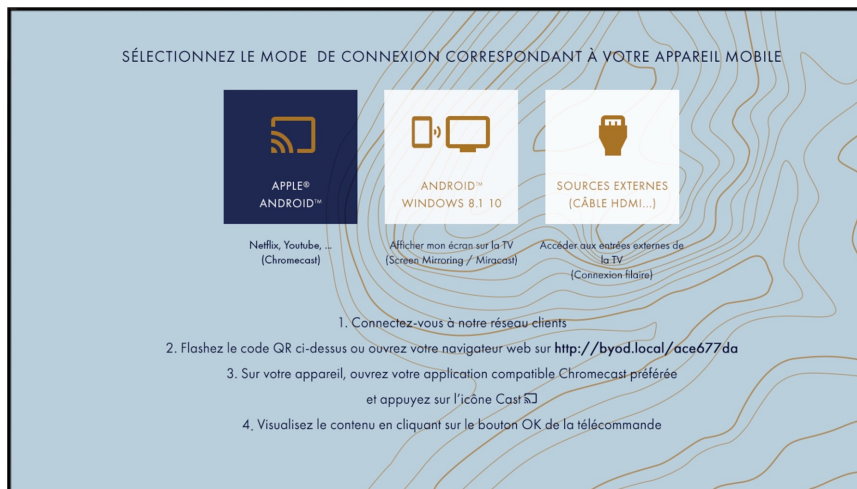

## Infrastructures Serveurs & Sauvegardes

- Serveurs d'application & Serveurs de données NAS
- Création de l'environnement le plus performant possible, adapté à votre infrastructure
- Préparation des infras pour vos logiciels métiers
- Des solutions de sauvegarde en local et en cloud

# Réseaux IPTV Hospitality

- Intégration de la solution TEVEO
- Des solution adaptées aux hotels, résidences, coworking, entreprises, établissements de santé
- Personnalisation à 100%
- Diffusions des chaines par flux IP multilinguage depuis n'importe quel satellite
- VOD vidéo à la demande avec un catalogue très récent et complet (Warner Bros)
- Cast, airplay & Screen mirroring via Chromecast® sur android et iOS + Contenu HDMI externe
- Outils marketing depuis votre TV