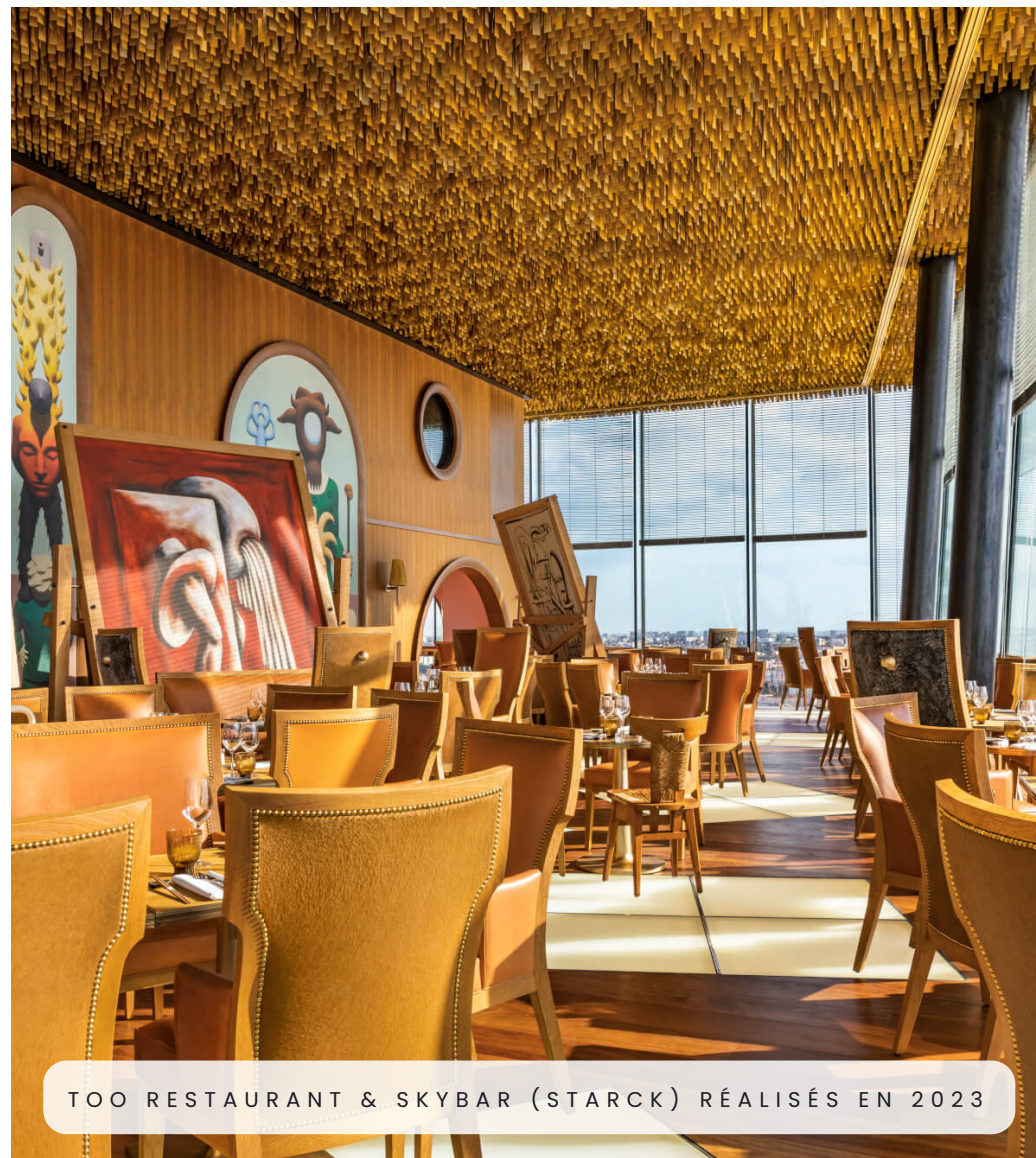

TOO RESTAURANT & SKYBAR (STARCK) RÉALISÉS EN 2023

MERCI POUR VOTRE  
ATTENTION.

ADRESSE

19 RUE ROGER BACON  
75017 PARIS

EMAIL

[contact@mynetworksolution.fr](mailto:contact@mynetworksolution.fr)

HOTEL MADAME REVE - ANCIENNE POSTE DU LOUVRE - 2021